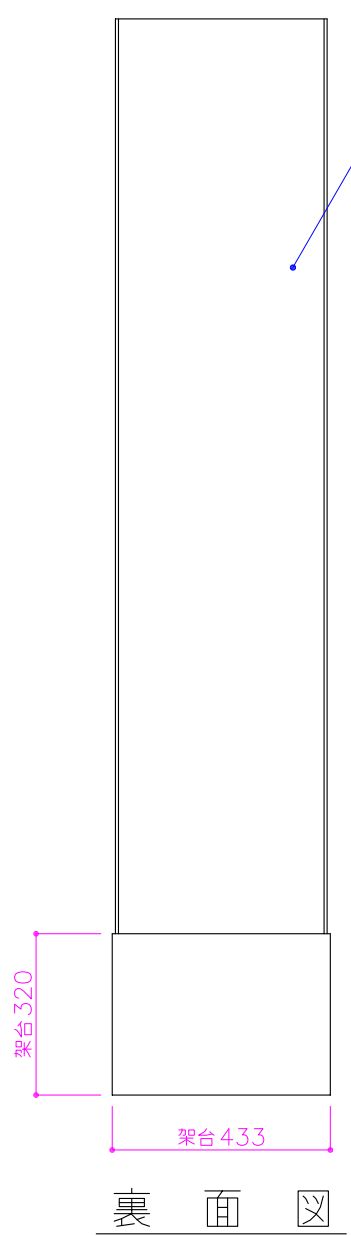

*米国製につき 若干の寸法誤差があります。

消費電力		
循環ポンプ	100V65W	1台

滝パネル背面
アクリル製 黒つや有り