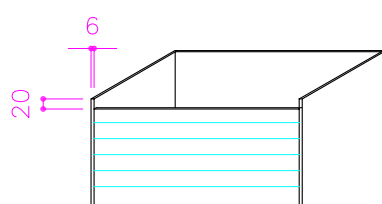

*米国製につき 若干の寸法誤差があります。

消費電力		
循環ポンプ	100V65W	1台

滝パネル背面
アクリル製 黒つや有り