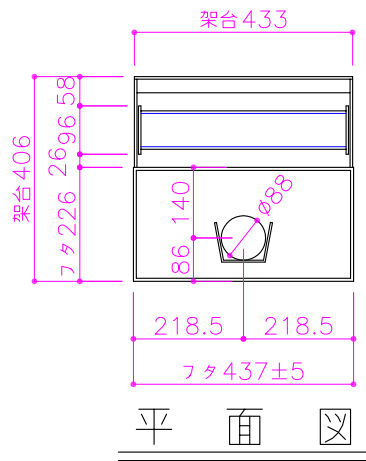

*米国製につき 若干の寸法誤差があります。

消費電力		
循環ポンプ	100V65W	1台

滝パネル背面
アクリル製 黒つや有り